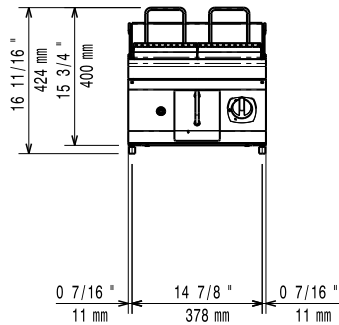

Front

EQ = Ekvipotential skruv
G = Gasanslutning

Topp

Gas

Gas, effekt:	7 kW
Standardgasleverans	Natural Gas
Gastyp alternativ:	
Gasintag:	1/2"

Viktig information

Används ej som installationshandling. Begär separat installationsanvisning.

Om produkten är ställd bredvid eller mot temperaturkänsliga material, bör ett säkerhetsmellanrum på ca 150 mm bibehållas eller så bör någon form av värmeisolering monteras

Nettovikt:	32 kg
Fraktvikt:	42 kg
Frakthöjd:	540 mm
Fraktbredd:	600 mm
Fraktdjup:	700 mm
Fraktvolym:	0.23 m³
[NOT TRANSLATED]	N7EGG
Stekyta bredd:	371 mm
Stekyta djup:	472 mm