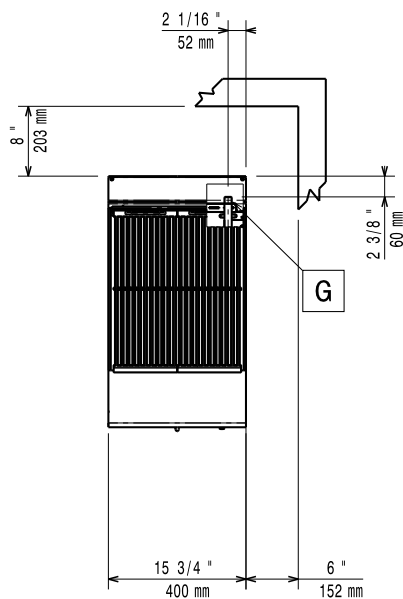

Kort specifikation

Pos. _____

Elgrill (400 mm) i golvmodell med incoloy-arterade värmeelement (6kW)

Arbetsyta av 1,5mm tjock rostfritt stål

Frontpanel i borstat rostfritt stål

Galler i emaljerat gjutjärn som enkelt kan tas bort vid rengöring

Front

Sida

EQ = Ekvipotential skruv
 G = Gasanslutning

Topp

Gas

Gas, effekt:	7 kW
Standardgasleverans	Natural Gas
Gastyp alternativ:	
Gasintag:	1/2"

Viktig information

Används ej som installationshandling. Begär separat installationsanvisning.

Om produkten är ställd bredvid eller mot temperaturkänsliga material, bör ett säkerhetsmellanrum på ca 150 mm bibehållas eller så bör någon form av värmeisolering monteras

Nettovikt:	32 kg
Fraktvikt:	42 kg
Frakthöjd:	540 mm
Fraktbredd:	600 mm
Fraktdjup:	700 mm
Fraktvolym:	0.23 m ³
[NOT TRANSLATED]	N7EGG
Stekyta bredd:	371 mm
Stekyta djup:	472 mm